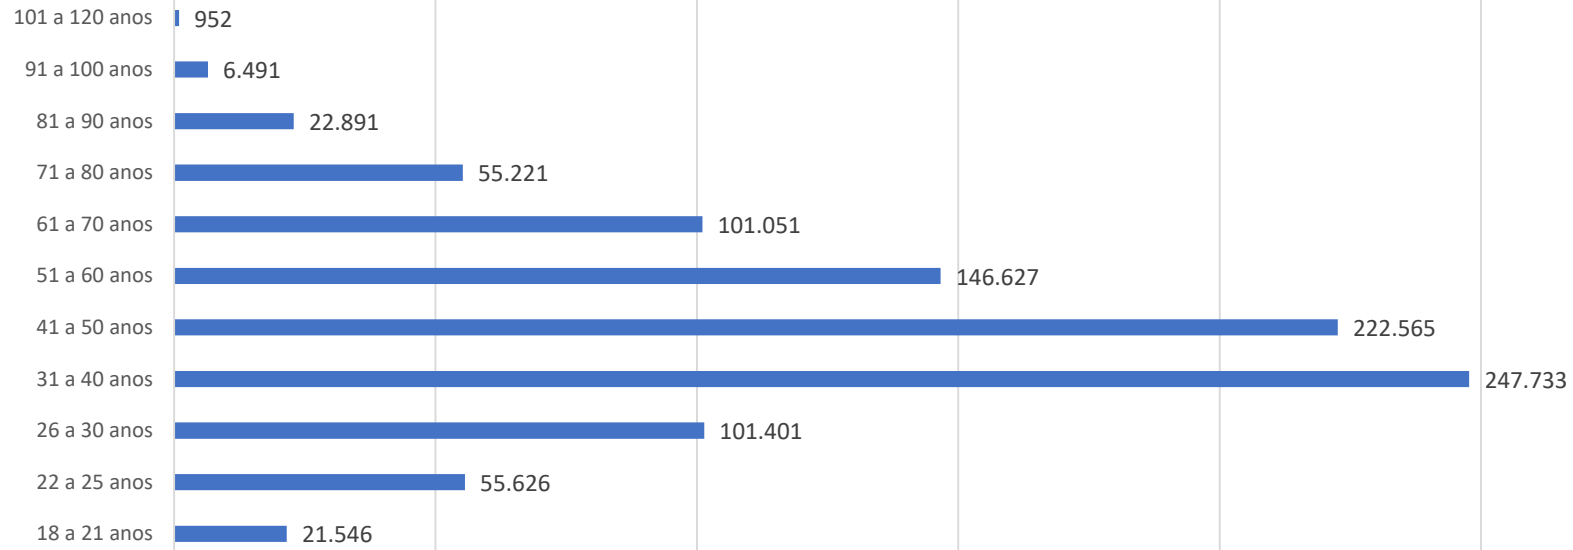

ESTADO DA PARAÍBA
SECRETARIA DE ESTADO DA SEGURANÇA E DEFESA SOCIAL
DEPARTAMENTO ESTADUAL DE TRÂNSITO
Gerência Operacional de Estudos Estatísticos DETRAN-PB

Condutores: Faixa de Idade / Ano

Dados Até: Agosto de 2024

Faixa de Idade	<2014	2015	2016	2017	2018	2019	2020	2021	2022	2023	2024
18 a 21 anos	27.471	26.705	26.139	25.632	24.554	23.437	18.453	18.785	19.810	21.670	21.546
22 a 25 anos	59.181	58.617	58.947	59.418	59.311	58.232	54.888	54.611	55.549	56.305	55.626
26 a 30 anos	99.886	101.640	100.566	99.629	98.664	97.141	94.878	96.804	99.042	101.081	101.401
31 a 40 anos	192.304	201.334	210.827	219.504	228.069	235.181	237.976	241.183	243.629	246.479	247.733
41 a 50 anos	135.053	139.559	144.829	151.952	158.994	167.266	176.761	187.321	200.966	214.079	222.565
51 a 60 anos	96.789	102.571	107.718	112.767	117.820	123.190	128.047	132.963	137.563	143.083	146.627
61 a 70 anos	54.559	58.909	63.097	67.863	72.286	76.581	80.906	85.846	91.438	96.919	101.051
71 a 80 anos	23.461	25.828	28.317	30.886	33.965	37.370	40.754	44.532	48.239	52.358	55.221
81 a 90 anos	6.714	7.779	9.039	10.433	11.888	13.581	15.337	17.433	19.265	21.397	22.891
91 a 100 anos	1.006	1.294	1.673	2.098	2.570	3.052	3.694	4.370	5.117	5.968	6.491
101 a 120 anos	33	55	79	105	154	227	303	401	555	769	952
Total Geral	696.457	724.291	751.231	780.287	808.275	835.258	851.997	884.249	921.173	960.108	982.104

fonte de dados: SENATRAN

Condutores por Faixa de Idade

Evolução de Condutores