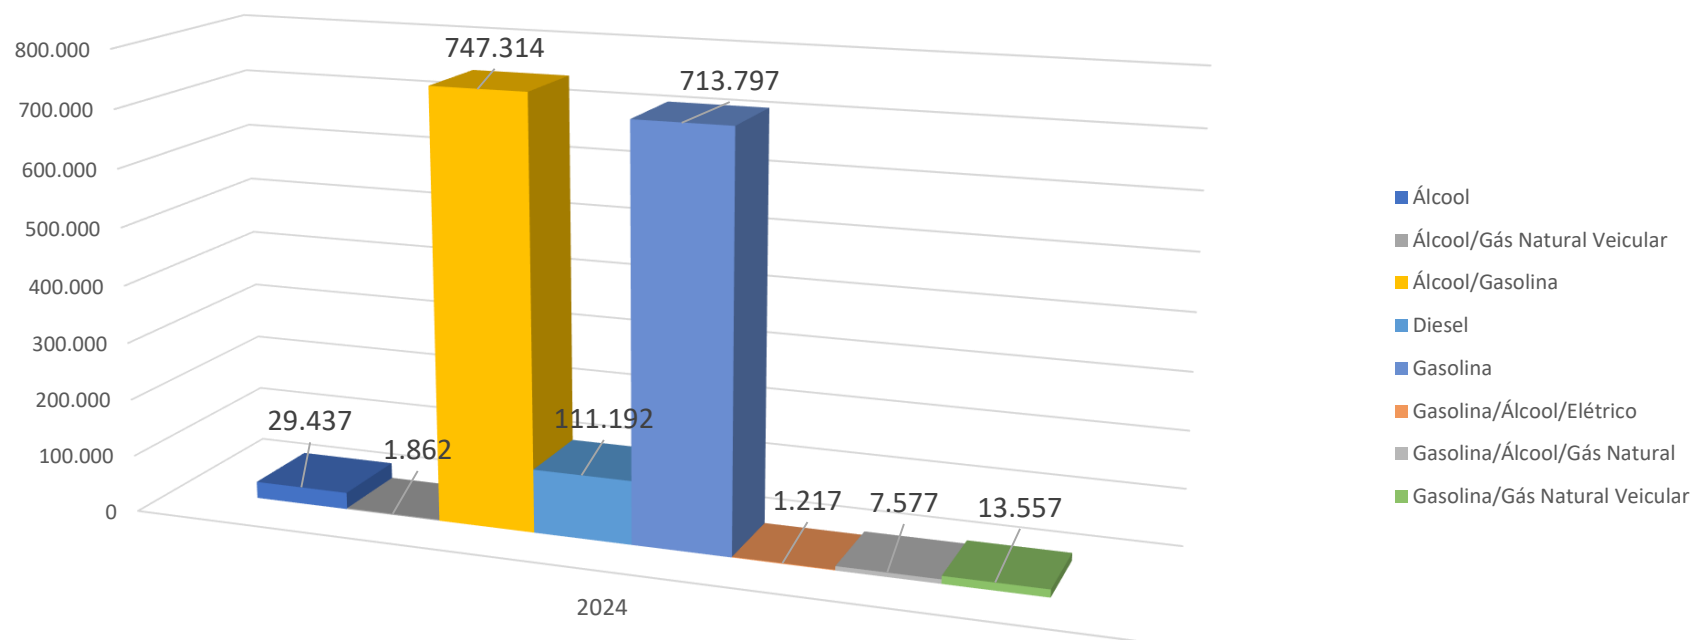

ESTADO DA PARAÍBA
SECRETARIA DE ESTADO DA SEGURANÇA E DEFESA SOCIAL
DEPARTAMENTO ESTADUAL DE TRÂNSITO
Gerência Operacional de Estudos Estatísticos DETRAN-PB

Frota: Combustível / Ano

Última atualização: Agosto 2024

Tipo de Veículo	<2014	2015	2016	2017	2018	2019	2020	2021	2022	2023	2024
Álcool	29.182	29.221	29.266	29.270	29.264	29.281	29.324	29.364	29.397	29.413	29.437
Álcool/Gás Natural Combustível	16	16	16	15	15	15	15	14	14	14	14
Álcool/Gás Natural Veicular	1.898	1.887	1.882	1.876	1.874	1.870	1.866	1.863	1.862	1.862	1.862
Álcool/Gasolina	367.502	419.265	454.658	488.812	525.181	565.179	602.406	642.544	672.010	715.240	747.314
Diesel	75.068	78.240	81.150	84.459	87.890	91.667	95.980	101.074	104.116	108.450	111.192
Diesel/Elétrico	0	0	0	0	0	0	0	3	25	79	110
Elétrico	0	0	0	0	0	0	0	0	0	2	17
Elétrico (Fonte Externa)	0	0	1	1		1	25	48	192	340	733
Elétrico (Fonte Interna)	0	0	0	1	2	2	2	4	36	53	67
Gás Metano	23	24	23	20	19	19	20	21	21	20	20
Gás Natural Veicular	4	4	3	2	2	2	1	1	1	1	1
Gasogênio	4	4	4	3	3	3	3	6	6	6	6
Gasolina	533.189	555.557	585.375	600.498	615.234	629.621	642.903	660.147	674.805	695.269	713.797
Gasolina/Álcool/Elétrico	0	0	0	0	0	49	203	487	737	1.062	1.217
Gasolina/Álcool/Gás Natural	5.309	5.907	6.301	6.631	7.253	7.306	7.241	7.437	7.664	7.701	7.577
Gasolina/Elétrico	5	6	10	42	73	130	208	304	444	691	931
Gasolina/Gás Natural Combustível	33	37	35	35	33	33	31	29	30	30	29
Gasolina/Gás Natural Veicular	14.269	14.174	14.097	13.964	13.900	13.791	13.749	13.687	13.645	13.603	13.557
Híbrido	0	0	0	0	0	0	0	0	0	47	72
Híbrido Plug In	0	0	0	0	0	0	0	0	4	60	100
Não informado	9.539	10.509	11.438	12.174	12.925	14.124	15.615	17.191	18.158	19.801	21.000
Total	1.036.041	1.114.851	1.184.259	1.237.803	1.293.668	1.353.093	1.409.592	1.474.224	1.523.167	1.593.744	1.649.053

Fonte de dados: SENATRAN

Principais Tipos de Combustíveis

Combustível Álcool

Álcool/Gás Natural Combustível