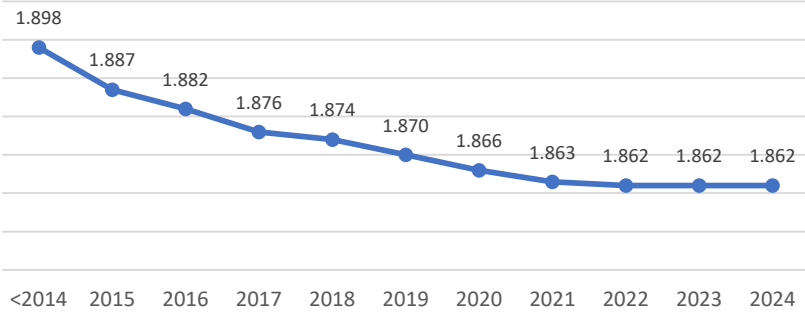

Álcool/Gás Natural Veicular