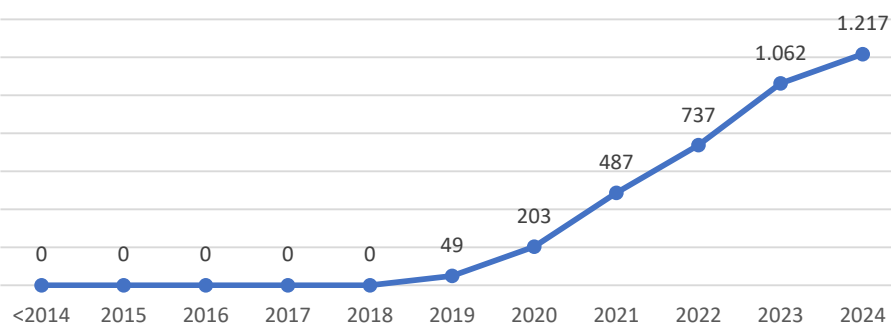

Gasolina/Álcool/Elétrico